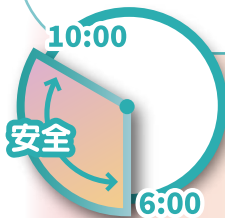

## 時間帯センサー監視通知ルール例①

6:00 から 10:00 の間に起きると  
安全通知が届く設定

曜日	<input checked="" type="checkbox"/> 日曜 <input checked="" type="checkbox"/> 月曜 <input checked="" type="checkbox"/> 火曜 <input checked="" type="checkbox"/> 水曜 <input checked="" type="checkbox"/> 木曜 <input checked="" type="checkbox"/> 金曜 <input checked="" type="checkbox"/> 土曜 (毎日)
時間帯	6:00 から 10:00
センサー検知	<input checked="" type="radio"/> あり
通知タイプ	<input checked="" type="radio"/> 安全
通知	<input checked="" type="radio"/> する