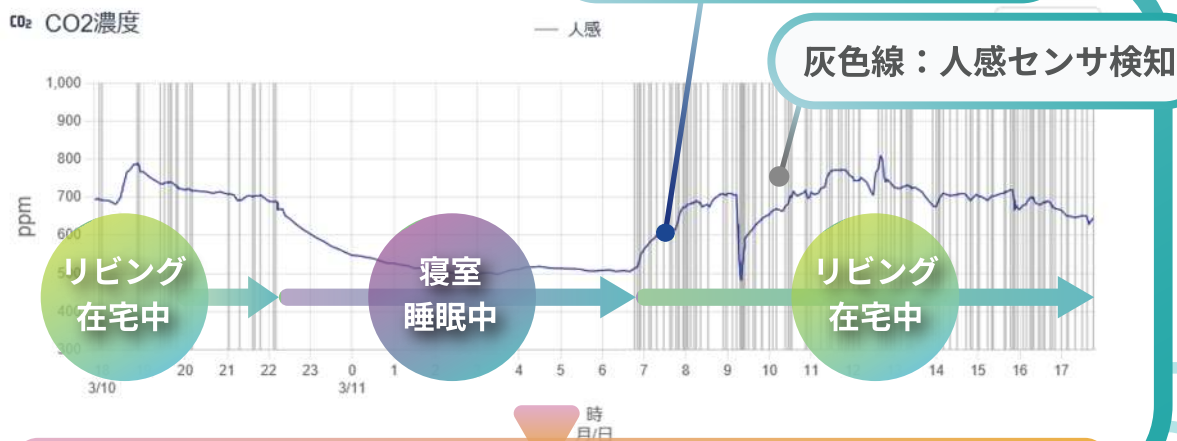

グラフ表示機能搭載

CO₂濃度+人感センサーにより高精度な「在・不在」を判定

※人感センサの性質上、ペットに反応することがあります

設置例