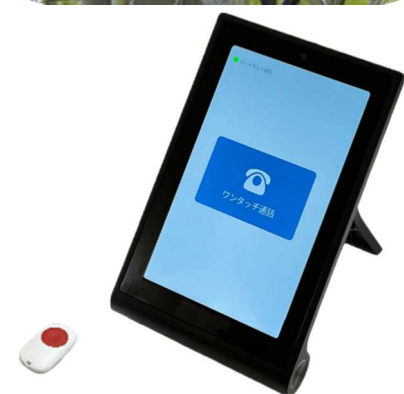

らくらく
設置

かんたん
設定

シンプル
操作

医療・福祉分野での 利用シーンを想定した機能を搭載 かんたんビデオコール<タッチフォン>

本製品は、主に高齢の方や介護を必要とされる方を対象に設計されており、付属のリモコンや本体画面から、ワンタッチ・ワンプッシュでビデオコールまたは音声通話を行う機能など、「簡単」を第一に考えて開発されたビデオコール端末です。

らくらく設置

回線工事不要で導入も簡単。お買い上げの日から、LTEが繋がる場所で、あれば、ワイヤレスでご利用できます。

VESA規格に準拠：
スタンド、モニターアーム、壁掛けなど
設置に便利。

かんたん設定

タッチパネルによる簡単な操作で、
各種設定を行うことができます。

シンプル操作

発信時も着信時もワンタッチで、子供
から お年寄りまで誰にでも簡単に使
えます。自動着信機能でベッドにいて
も**操作不要で通話を開始**できます。

■ シンプルリモコン

赤外線に比べ壁や遮へい物の影番を受けにくい
特定小電力無線を採用しています。

■ バッテリーを搭載

電源なしでも一定時間はビデオコール可能なの
で、急な停電時でも安心です。

■ 自動着信機能/リダイヤル発信

何も操作することなくビデオコールを自動で開始
する「自動着信機能」や、相手と通信を開始す
るまで発信を繰り返す「リダイヤル発信」など、医
療・福祉分野での利用シーンを想定した機能を
搭載。勿論、通常の電話機としてもご利用いた
だけます。

タッチフォン本体(スタンド付き), リモコン