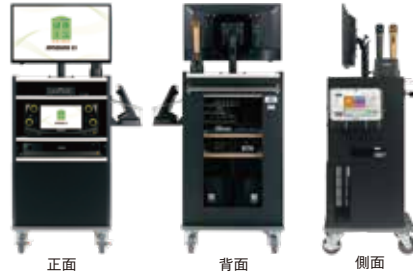

業界初^{※1}専用ルータ不要でセンターとの通信を実現

専用ルータ(BR-ES10)を使用せず、センターとコマダのブロードバンド通信が可能です。また、カラオケ専用の回線をご用意がなくても、既設のインターネット接続環境を使用してのブロードバンド通信も可能となりました。

※1 2026年3月時点、当社調べ。※施設にて複数のコマダを接続する場合は、専用ルータが必要となります。

HDMI[®]CEC対応

カラオケ機器のパネルON/OFFにTVモニターON/OFFが自動連動。

※HDMI[®]CEC対応機器をHDMI[®]出力1に接続した場合のみ対応。

安心のバックアップ機能

施設の運営に支障を及ぼすことがないように、歌唱回数が多い楽曲が内蔵メモリ(HDD以外の記憶領域)にバックアップされます。従来機種と比較しSDカード等のメディアも不要になりました。万一、HDDにトラブルが起きた場合でも安心です。

施設の多様な利用シーンに応じた周辺機器との最適な組み合わせの提案

正面

背面

側面