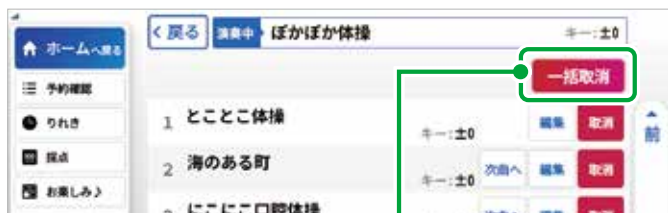

健康王国のコンテンツを分かりやすくカテゴリ分けしたメニュー。

施設のレクリエーションやスタッフ様の業務負荷軽減に役立つ便利機能^{※1}

NEW

サイドバーの導入で、いつもの操作を簡単に

- リモコンで行っていたチャプタージャンプもJOYPadキョクナビホーム画面から操作可能。
- ご要望の多かった「りれき」をTOPに配置。

リニューアル

新着コンテンツをホーム画面でチェック、そのまま簡単に予約可能^{※1}

- 新着コンテンツをスムーズに操作・視聴でき、飽きのこないコンテンツ選びをサポート。

NEW

おすすめジャンル、ランキング、BGMなど人気のコンテンツをバナー表示

ムービーでご紹介

^{※1}プレミアム契約を行った際のホーム画面になります。

施設内の人気曲ランキング

施設でよく歌われる曲を自動的にランキング表示。

予約の一括取消

NEW

ボタン一つで予約済みのコンテンツを全て取消できるようになりました。

検索の利便性向上

目的別検索

NEW

コンテンツの部位や難易度を指定して検索できます。

リニューアル

配色とアイコンで
カテゴリの種類を
わかりやすくしました。

リニューアル

コンテンツの演奏時間や対象の介護レベル、
有効な部位などの詳細を、予約時に確認できます。

おまかせ予約^{※1}

NEW

必須項目を選択するだけで、複数の曲を自動で選曲し、予約リストを作成。【まとめて予約】が可能です。

プログラム機能^{※1}

レクリエーションやイベントで活用いただける、
プログラム機能です。毎月配信されるおすすめに加え、
施設様ならではのオリジナルプログラムも
作成できます。