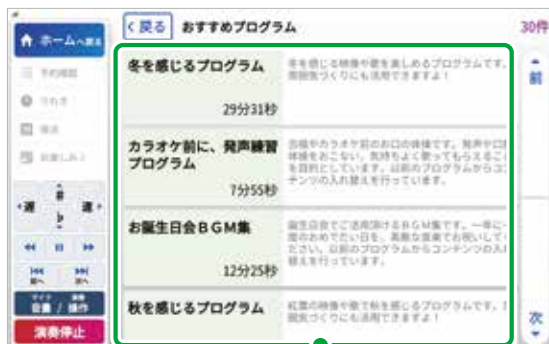

- 新着コンテンツをスムーズに操作・視聴でき、飽きのこないコンテンツ選びをサポート。

NEW

おすすめジャンル、ランキング、BGMなど人気のコンテンツをバナー表示

ムービーでご紹介

^{※1}プレミアム契約を行った際のホーム画面になります。

施設内の人気曲ランキング

施設でよく歌われる曲を自動的にランキング表示。

予約の一括取消

NEW

ボタン一つで予約済みのコンテンツを全て取消できるようになりました。

検索の利便性向上

目的別検索

NEW

コンテンツの部位や難易度を指定して検索できます。

リニューアル

配色とアイコンで
カテゴリの種類を
わかりやすくしました。

リニューアル

コンテンツの演奏時間や対象の介護レベル、
有効な部位などの詳細を、予約時に確認できます。

おまかせ予約^{※1}

NEW

必須項目を選択するだけで、複数の曲を自動で選曲し、予約リストを作成。【まとめて予約】が可能です。

プログラム機能^{※1}

レクリエーションやイベントで活用いただける、
プログラム機能です。毎月配信されるおすすめに加え、
施設様ならではのオリジナルプログラムも
作成できます。

カラオケ検索機能

どなたでも簡単に操作可能な
カラオケ検索メニューを搭載。

※1機能のご利用には、プレミアム契約が必要になります。

みんなで楽しめる脳トレアプリを搭載!!

※アプリのご利用には、プレミアム契約が必要になります。

メニューがさらに充実した「楽しく脳活クイズ」。毎回変わる出題で、飽きずに楽しく脳トレができ、レクリエーションにも活用できます。アプリは今後も追加予定です。

逆さ文字クイズ

逆さ表示される文字を読むことで、想起力や識別力を鍛えます。自分で作成した問題を出題することもできます。