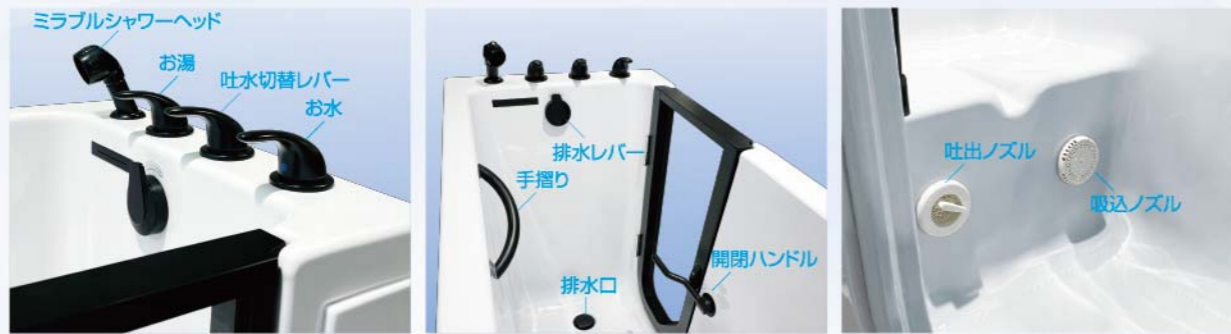

介護する人にも、される人にも、ミライのやさしい入浴を。

Futuristic gentle bathing for both caregivers and those receiving care.

# Mirable, Mirabath

Lighten the burden of bathing assistance, transforming everyday bathing into a safe, effortless, and highly satisfying experience.

入浴介助の負担を軽くし、  
毎日の入浴を、安全・省力・高満足な時間へ

これが新しい  
入浴のカタチ  
This is a new form of bathing.

またがず入れる安全性

Safe and easy to enter

浴槽自体に扉がついているため、浴槽をまたぐ必要がありません。転倒リスクを抑え、利用者様の負担を最小限まで落とした仕様です。

The bathtub has a door, which eliminates the need to step over the bathtub wall. This design minimizes the risk of falls and reduces the burden on users to the lowest possible level.