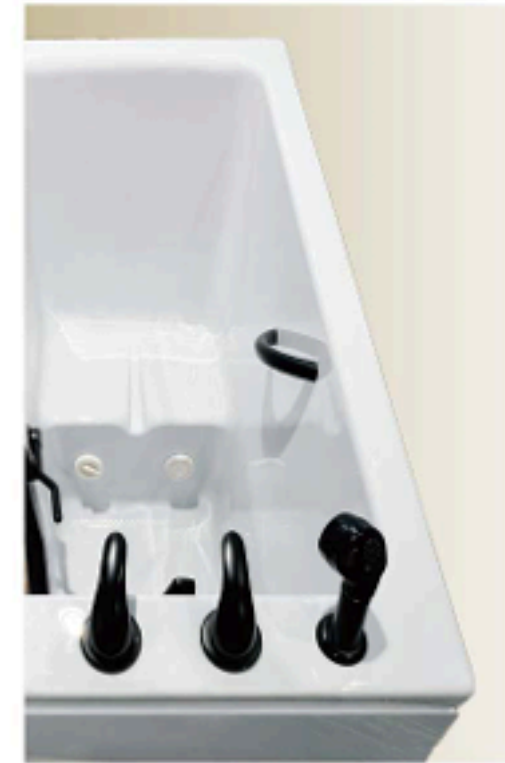

ミライ人間洗濯機アシストバス

Future Human Washing Machine Assist Bath