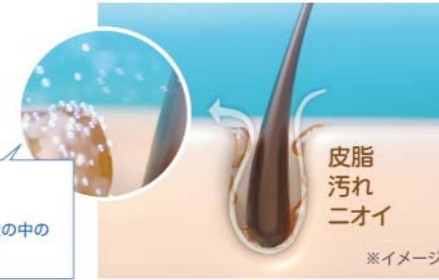

顔・髪はミラブル洗浄

Face and hair: Mirable cleansing

水面より上はミラブルで洗浄。1万分の1mmのウルトラファインバブルが毛穴の汚れも優しく落とします。ミラブル洗浄後は、お湯が肌に浸透して潤い、肌水分量がアップすることがわかっています。

Mirable cleanses the areas of the body that are above the water. Ultra-fine bubbles, measuring one ten-thousandth of a millimeter, gently remove dirt from pores. After cleansing with Mirable, hot water penetrates the skin, hydrating it and increasing moisture levels.

サイエンスが提供する MIRABLE TECHNOLOGY

ミラブルテクノロジー

身体はミラバス洗浄 Body: Mirabath cleansing

マイクロバブルのお風呂

やさしい「洗浄力」 Gentle cleansing power

1ccあたり約12,000個の超微細な水と空気で作った0.003ミリの気泡が、肌のすみずみまでの汚れや毛穴の奥の老廃物などに付着して浮き上がらせるほか、気になるニオイの元も洗い流します。

About 12,000 ultra-fine bubbles just 0.003-millimeter bubbles made of water and air cling to impurities deep in pores and lift them out, also removing the sources of unpleasant odors.

マイクロバブル  
(1μm=1/1000mm)  
マイクロバブルが毛穴の中の  
汚れを洗い流します。

入浴前 [Before] ▶▶ 入浴10分後 [10 min. later]

マイクロバブルの汚れ落ちテスト Dirt Removal Test

身体をゴシゴシこすらなくても、ただお湯に身を委ねているだけで、ミクロの泡がお肌の汚れを取り除き、健康的でつややかな美肌にしてくれます。

You don't need to scrub your body vigorously. Simply relax in the warm water, and the micro-bubbles gently remove impurities from your skin, leaving it healthy, radiant, and beautiful.