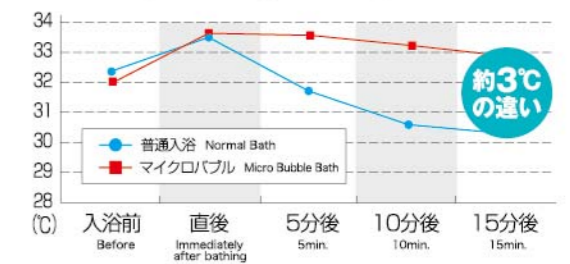

About 12,000 ultra-fine bubbles just 0.003-millimeter bubbles made of water and air cling to impurities deep in pores and lift them out, also removing the sources of unpleasant odors.

マイクロバブル  
(1μm=1/1000mm)  
マイクロバブルが毛穴の中の  
汚れを洗い流します。

入浴前 [Before] ▶▶ 入浴10分後 [10 min. later]

マイクロバブルの汚れ落ちテスト Dirt Removal Test

身体をゴシゴシこすらなくても、ただお湯に身を委ねているだけで、ミクロの泡がお肌の汚れを取り除き、健康的でつややかな美肌にしてくれます。

You don't need to scrub your body vigorously. Simply relax in the warm water, and the micro-bubbles gently remove impurities from your skin, leaving it healthy, radiant, and beautiful.

芯から温まる温浴効果 Deeply warming

約1分で浴槽全体が無数の泡で乳白色になり、身体中の毛穴に入り込んだ超微細な気泡が弾ける時にほどよい刺激を与えてくれるので身体の内から温まり、お風呂上がりに湯冷めしにくく、毎日温泉に入ったような気分が味わえます。

Within a minute, the bathtub turns milky white with countless bubbles. These ultra-fine bubbles tingle as they burst on your skin, warming you deeply and helping you stay warm afterward—like enjoying soaking in a hot-spring every day.

【普通入浴とマイクロバブル入浴の体表面温度比較】  
Comparison of Body Surface Temperatures

顔・髪はミラブル洗浄 Face and hair: Mirable cleansing

ウルトラファインバブルのミストシャワー

サイエンスの特許技術「トルネードミスト方式」 Tornado Mist

1つの吐出口あたり、1秒間に約2,000回転の高速うず流で、ウルトラファインバブルを生成。さらに水流が吐出する際、外気を巻き込む機構により、安定した気泡を発生させます。広がりを持たせた水流が安定した温度の吐水を実現させています。