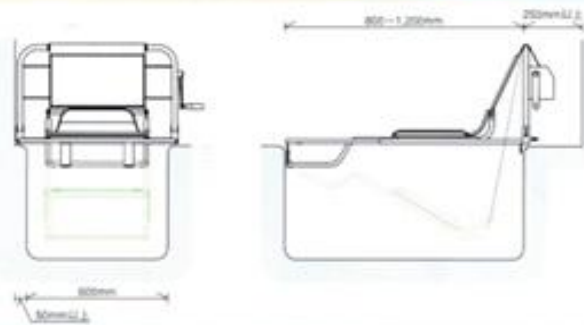

入浴補助器

コンフォート

特長 1 取り付けかんたん!

- お風呂場の改造は必要ありません。
- 浴槽に乗せてサイズ調整をするだけです。
- 座面を外せますので、ご家族の入浴にも支障はありません。

【取付可能浴槽寸法】

特長 2 かんたん操作!

- 座面は偏心ターンテーブルで、介助する方も楽々入浴介助が出来ます。
- ハンドルを回すだけで座面が上下します。
- 座面を上下させるのに軽い力でハンドル操作が出来ます。

● 偏心ターンテーブル

● 移乗がラクラク!

特長 3 お手入れラクラク!

- 材質はステンレス製ですので、腐蝕しにくい設計です。
- 汚れはサッと拭き取れ、お手入れ簡単。
- 手動式ですので、もしもの停電、電気回路のショートによる動作不良の心配がありません。

仕様

- | | |
|---|---|
| ● 取付可能浴槽
浴槽内寸法
横：600mm
縦：800～1,200mm | ● 重量
15kg |
| ● サイズ
全長：950～1,350mm
全幅：690mm
全高：430mm | ● 材質
フレーム：ステンレス
座面：発砲ポリエチレン
巻き取りシート：塩化ビニール |
| | ● 特許
特許取得済み PAT.139055 |