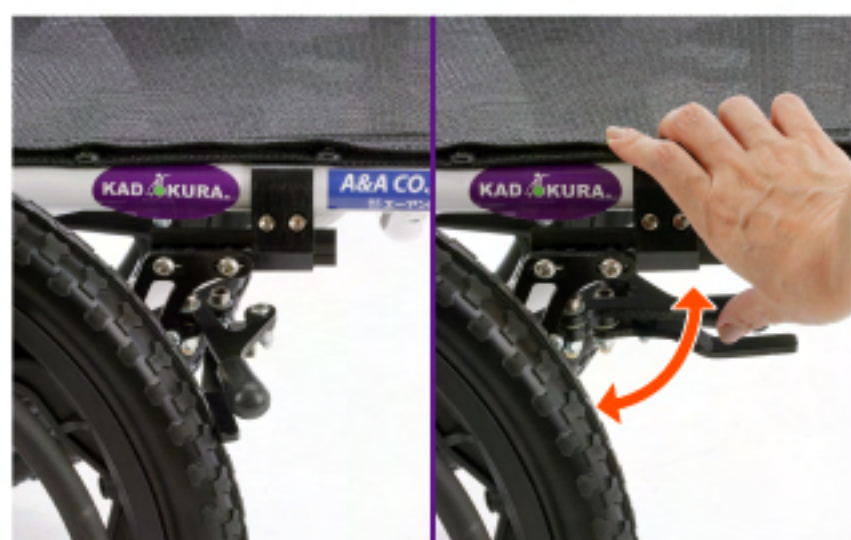

お風呂でも 使える

高温多湿の場所にも強く、
もちろん水洗いもOK!
メッシュシートで水切れも
抜群!お部屋からそのまま
浴室へ入って、シャワー
チェアとしても使えます!

全幅約59cm・全長約83cm

撥水
メッシュ
シート

跳ね上げ式
アーム
レスト

ワン
タッチで
ホイール
脱着

極太
ブロック
タイヤ

ノーパンクタイヤ

19
インチ

スポーツ車椅子

フリーキー

FREAKY

ポイント
1 | アウトドアにリゾートに
大活躍の車椅子

滑りにくいタイヤと水濡れOKのシートにより、プールサイドや浜辺、オフロード等のアウトドア・リゾートシーンで大活躍する車椅子です。リハビリプールにはそのまま入れます。

ポイント
2 | 汚れても水道ホースで
丸洗いOK!

高温多湿の場所や塩害にも強いので、お手入れも簡単。汚れたら水洗いもOK！ホースでジャブジャブ洗えます！

ポイント
3 | 直接洗えて水切れも
抜群なメッシュシート

座面・背面シートともに水でサッと洗えて、水切れも抜群の撥水メッシュシート。いつでもサラッと気持ちよくお使いいただけます。

ポイント
4 | 新設計！格納可能な
駐車ブレーキ

乗り降りする時に安心の駐車ブレーキは、格納が可能。走行時にブレーキが邪魔になりません。

ポイント | **5** | 突破性を重視した
極太ブロックタイヤ

オフロードで実力を発揮する、極太ブロックタイヤを採用。濡れたプールサイドや砂利道、砂浜、どんな場所でもスイスイ走行！

ポイント | **6** | 空気入れ不要！
ノーパンクタイヤ

ノーパンクタイヤなので、面倒な空気入れ・パンクの心配がありません。汚れが目立たない黒いタイヤです。

ポイント | **7** | 後輪はワンタッチで
取り外し可能

後輪がワンタッチで取り外しできるので、車載時に便利！取り付けも簡単です。

ポイント | **8** | 折り畳み式で
車載もラクラク！

タイヤを外して折り畳めば、車載もラクラク！リゾートやアウトドアのお供に。